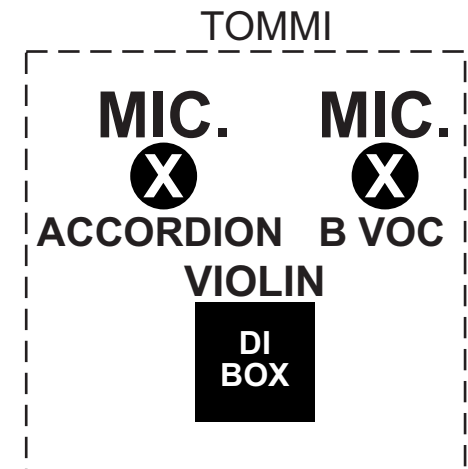

# STAGE MAP (LAVAKARTTA) ERKKI JA TÄHTI

KYSYTTÄVÄÄ?  
RIKE 040 732 3934